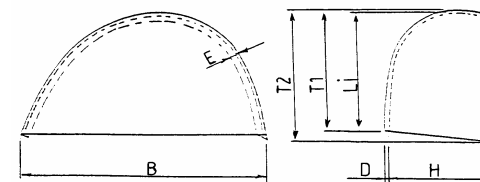

ISCO Technic b.v.
 Postbus 57
 5140 AB Waalwijk, Holland
 Telefoon: 0416-334921 *
 Telefax: 0416-341765

* ISCO METAL PRODUCTS

* ISCO MATERIALS

TEST CERTIFICATE STEEL TOE CAPS

TYPE	SIZE	H	B	R	T1	T2	Li	D	E	COMPRES- SION	TESTED ACCORDING
<i>TZ</i>	<i>6</i>	<i>37.3</i>	<i>88.0</i>	<i>21.7</i>			<i>40.3</i>	<i>1.5</i>	<i>7</i>	<i>29.3</i>	<i>EN 12568</i>
	<i>7</i>	<i>46.1</i>	<i>89.0</i>	<i>29.9</i>	<i>46.0</i>	<i>52.5</i>	<i>43.4</i>	<i>1.5</i>	<i>7</i>	<i>38.5</i>	<i>200 J</i>
	<i>8</i>	<i>46.5</i>	<i>91.5</i>	<i>30.6</i>	<i>48.0</i>	<i>55.0</i>	<i>45.5</i>	<i>1.5</i>	<i>7</i>	<i>39.2</i>	
	<i>9</i>	<i>48.5</i>	<i>92.0</i>	<i>31.7</i>	<i>48.5</i>	<i>55.5</i>	<i>46.5</i>	<i>1.5</i>	<i>7</i>	<i>40.0</i>	
	<i>10</i>	<i>49.0</i>	<i>96.7</i>	<i>31.5</i>	<i>50.5</i>	<i>57.5</i>	<i>47.5</i>	<i>1.5</i>	<i>7</i>	<i>39.0</i>	
	<i>11</i>	<i>50.0</i>	<i>100.5</i>	<i>33.6</i>	<i>53.0</i>	<i>58.5</i>	<i>50.0</i>	<i>1.5</i>	<i>7</i>	<i>42.4</i>	
	<i>12</i>	<i>56.0</i>	<i>101.7</i>	<i>36.3</i>	<i>48.5</i>	<i>61.2</i>	<i>44.6</i>	<i>1.5</i>	<i>7</i>	<i>46.1</i>	
	<i>13</i>	<i>57.8</i>	<i>104.0</i>	<i>37.3</i>	<i>50.9</i>	<i>64.4</i>	<i>46.3</i>	<i>1.5</i>	<i>7</i>	<i>46.0</i>	

End tol. of width = -0,5/+1,0

End tol. of height = +/- 0,5

End tol. of T1= +/- 1,0

End tol. of T2= -1,0/+2,0