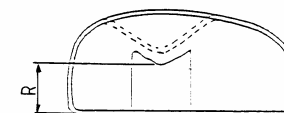

ISCO Technic b.v.
 Postbus 57
 5140 AB Waalwijk, Holland
 Telefoon: 0416-334921 *
 Telefax: 0416-341765

* ISCO METAL PRODUCTS

* ISCO MATERIALS

TEST CERTIFICATE STEEL TOE CAPS

TYPE	SIZE	H	B	R	T1	T2	Li	D	E	COMPRES- SION	TESTED ACCORDING
<i>TZ</i>	<i>6</i>	<i>37.3</i>	<i>88.0</i>	<i>21.7</i>			<i>40.3</i>	<i>1.5</i>	<i>7</i>	<i>29.3</i>	<i>EN 12568</i>
	<i>7</i>	<i>46.1</i>	<i>89.0</i>	<i>29.9</i>	<i>46.0</i>	<i>52.5</i>	<i>43.4</i>	<i>1.5</i>	<i>7</i>	<i>38.5</i>	<i>200 J</i>
	<i>8</i>	<i>46.5</i>	<i>91.5</i>	<i>30.6</i>	<i>48.0</i>	<i>55.0</i>	<i>45.5</i>	<i>1.5</i>	<i>7</i>	<i>39.2</i>	
	<i>9</i>	<i>48.5</i>	<i>92.0</i>	<i>31.7</i>	<i>48.5</i>	<i>55.5</i>	<i>46.5</i>	<i>1.5</i>	<i>7</i>	<i>40.0</i>	
	<i>10</i>	<i>49.0</i>	<i>96.7</i>	<i>31.5</i>	<i>50.5</i>	<i>57.5</i>	<i>47.5</i>	<i>1.5</i>	<i>7</i>	<i>39.0</i>	
	<i>11</i>	<i>50.0</i>	<i>100.5</i>	<i>33.6</i>	<i>53.0</i>	<i>58.5</i>	<i>50.0</i>	<i>1.5</i>	<i>7</i>	<i>42.4</i>	
	<i>12</i>	<i>56.0</i>	<i>101.7</i>	<i>36.3</i>	<i>48.5</i>	<i>61.2</i>	<i>44.6</i>	<i>1.5</i>	<i>7</i>	<i>46.1</i>	
	<i>13</i>	<i>57.8</i>	<i>104.0</i>	<i>37.3</i>	<i>50.9</i>	<i>64.4</i>	<i>46.3</i>	<i>1.5</i>	<i>7</i>	<i>46.0</i>	

End tol. of width = -0,5/+1,0

End tol. of height = +/- 0,5

End tol. of T1= +/- 1,0

End tol. of T2= -1,0/+2,0